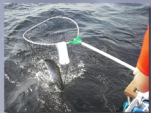

PK-kalamatkat

организует рыбалку и прогулки на катере в районе южной Саймы

Катер и его оснащение

Venetèau Antares 650 + Suzuki 90 л.с., автопилот, картплоттер Lowrance/эхолот, два даунриггера Scott и обогреватель. Имея такое оснащение, рыбалка или прогулка будет удачной с ранней весны до поздней осени.